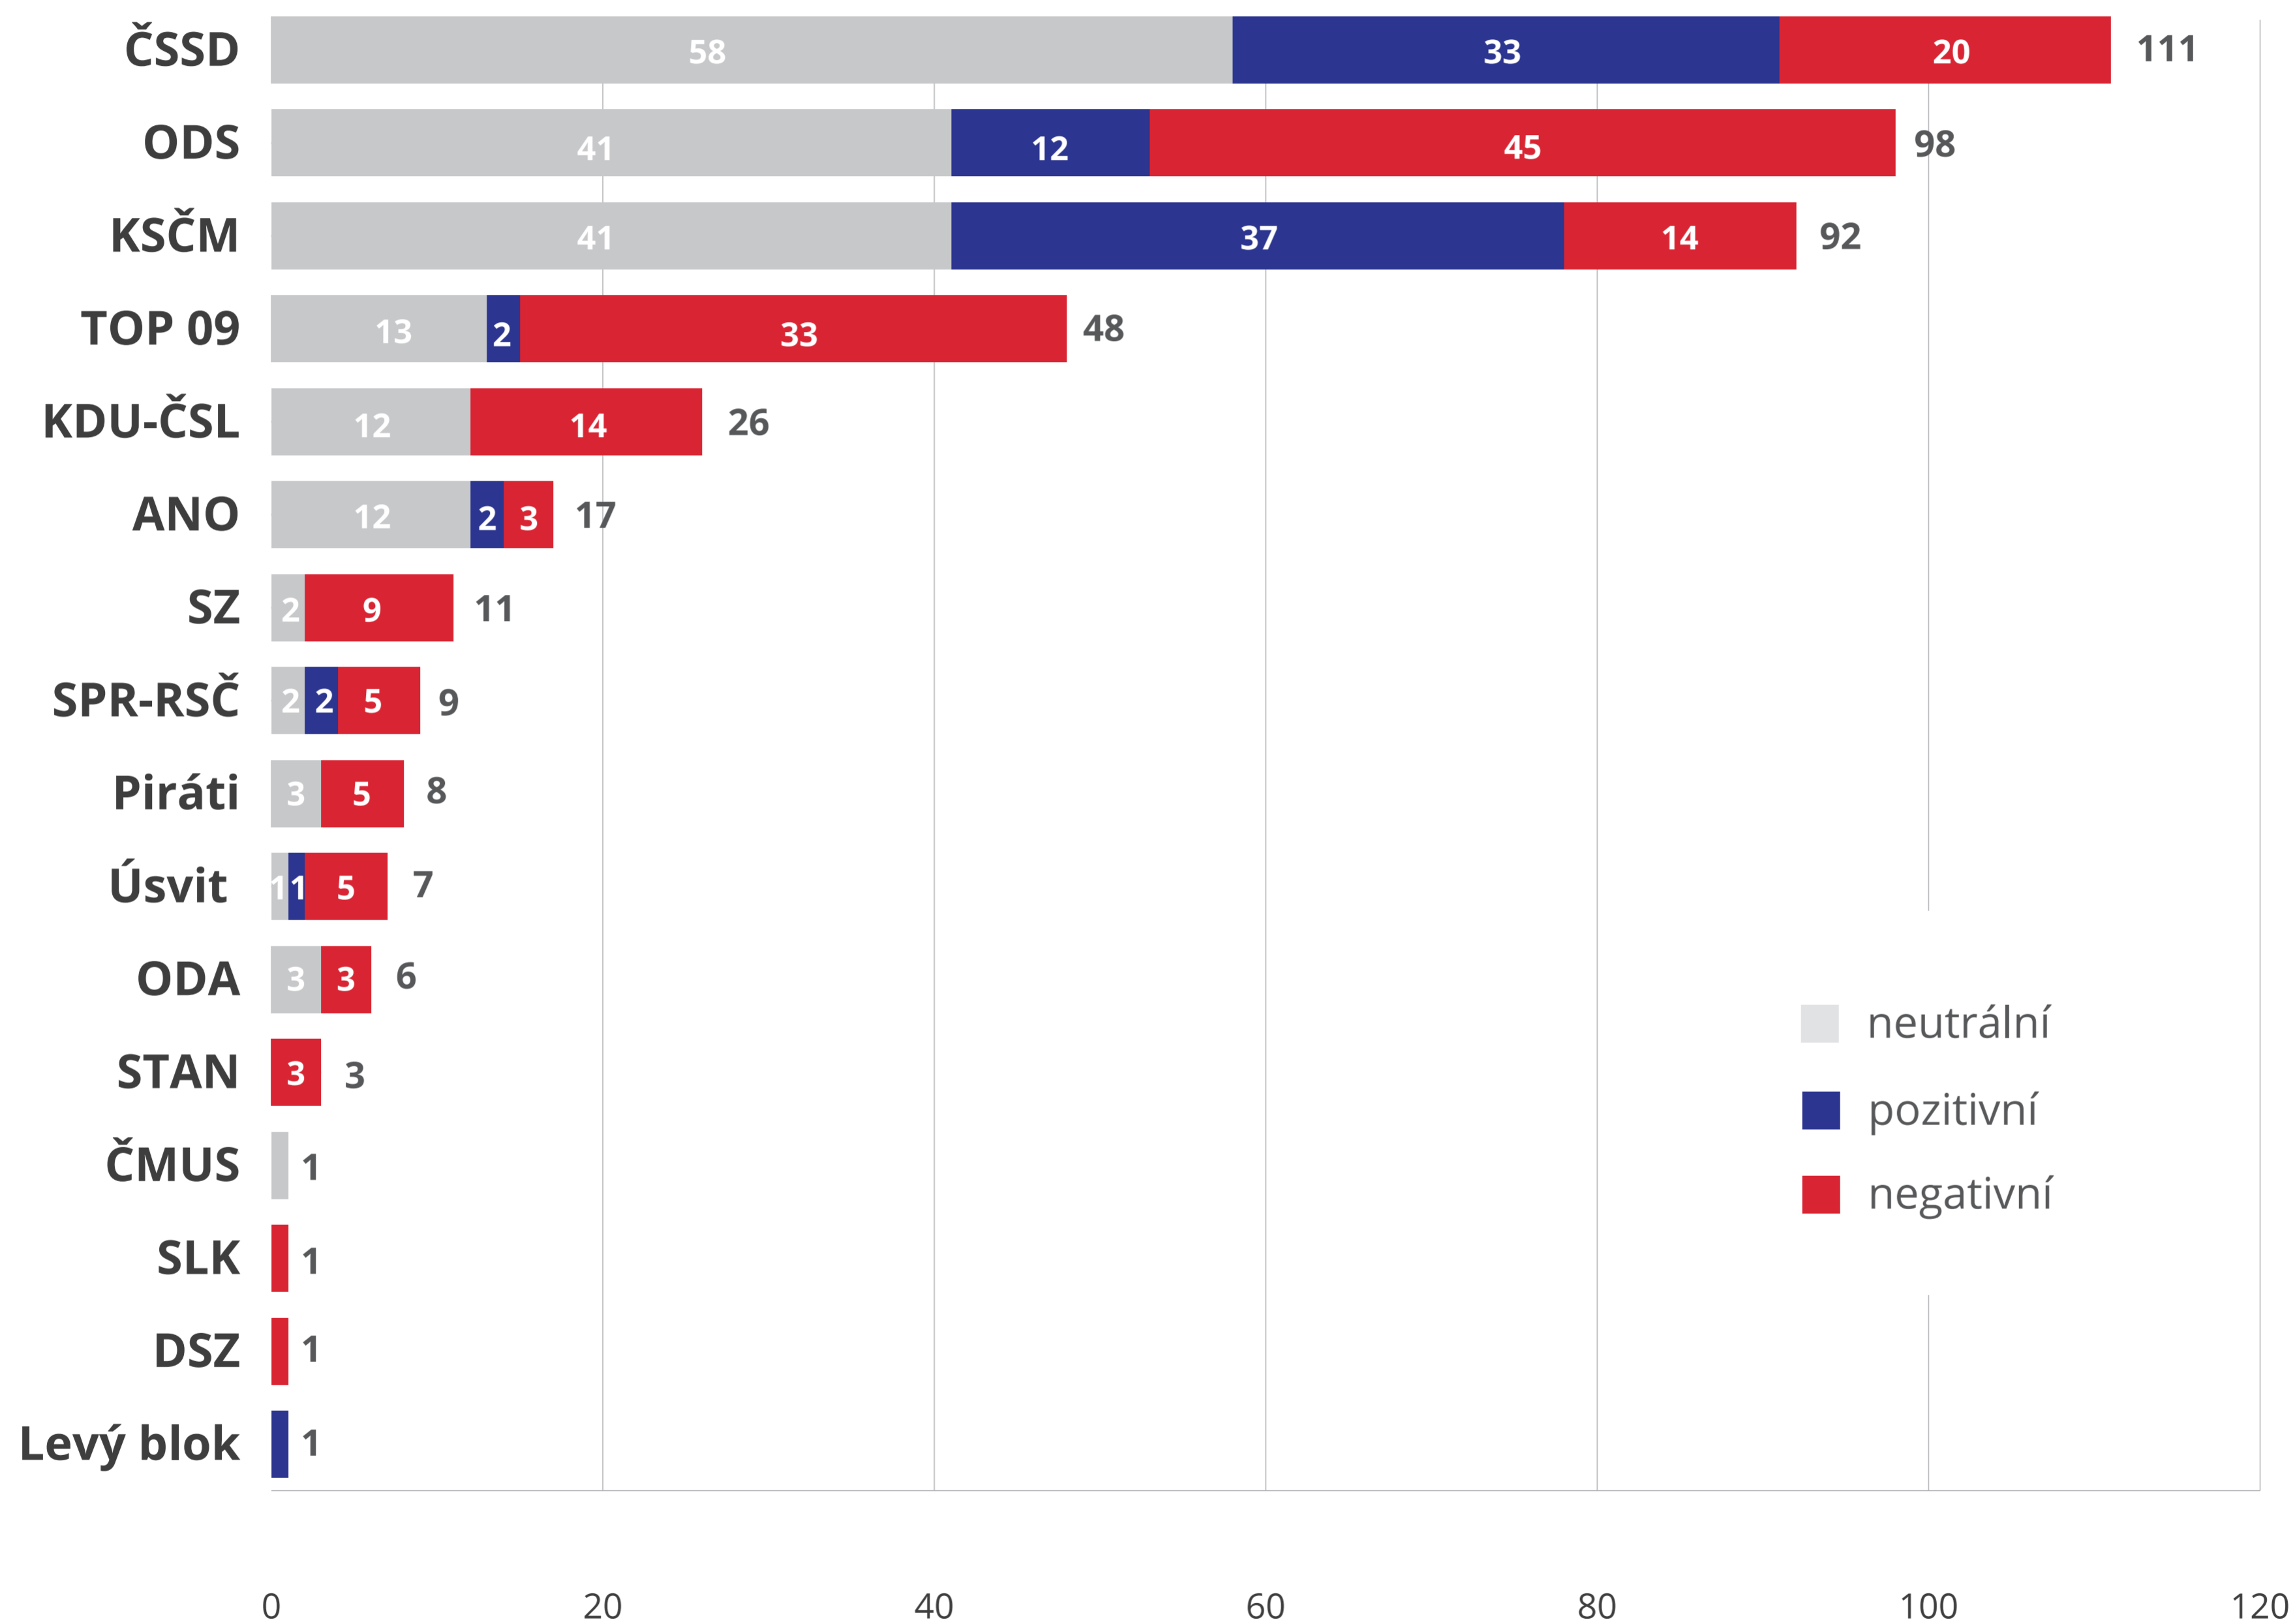

SENTIMENT ČESKÝCH POLITICKÝCH STRAN VŮČI ČÍNĚ VYJÁDŘENÝ V POSLANECKÉ SNĚMOVNĚ PARLAMENTU ČESKÉ REPUBLIKY (KUMULATIVNÍ ÚDAJE ZA OBDOBÍ 1993-2018)

počet zmínek o Číně