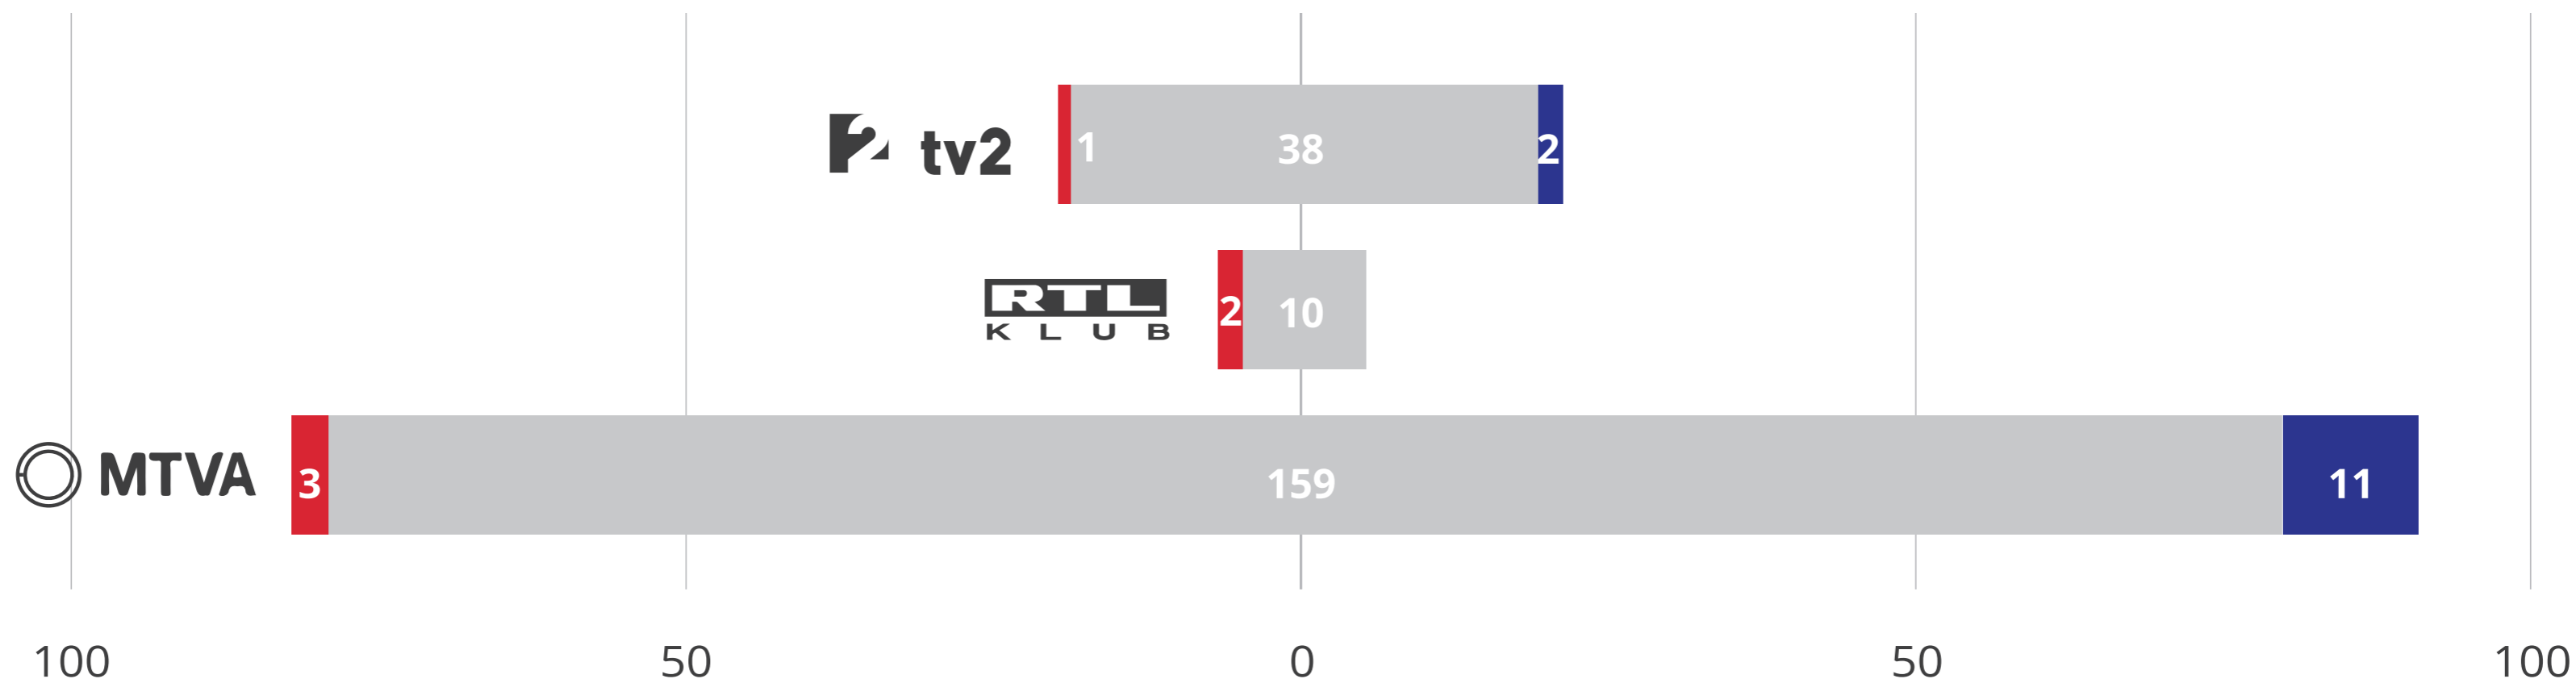

# A KÍNÁRÓL KIALAKULT KÉP AZ ORSZÁGOS SUGÁRZÁSÚ TELEVÍZIÓCSATORNÁKON

- negatív
- neutrális
- pozitív

Az elemzés az országosan, bárki által fogható általános televíziócsatornákra terjedt ki.