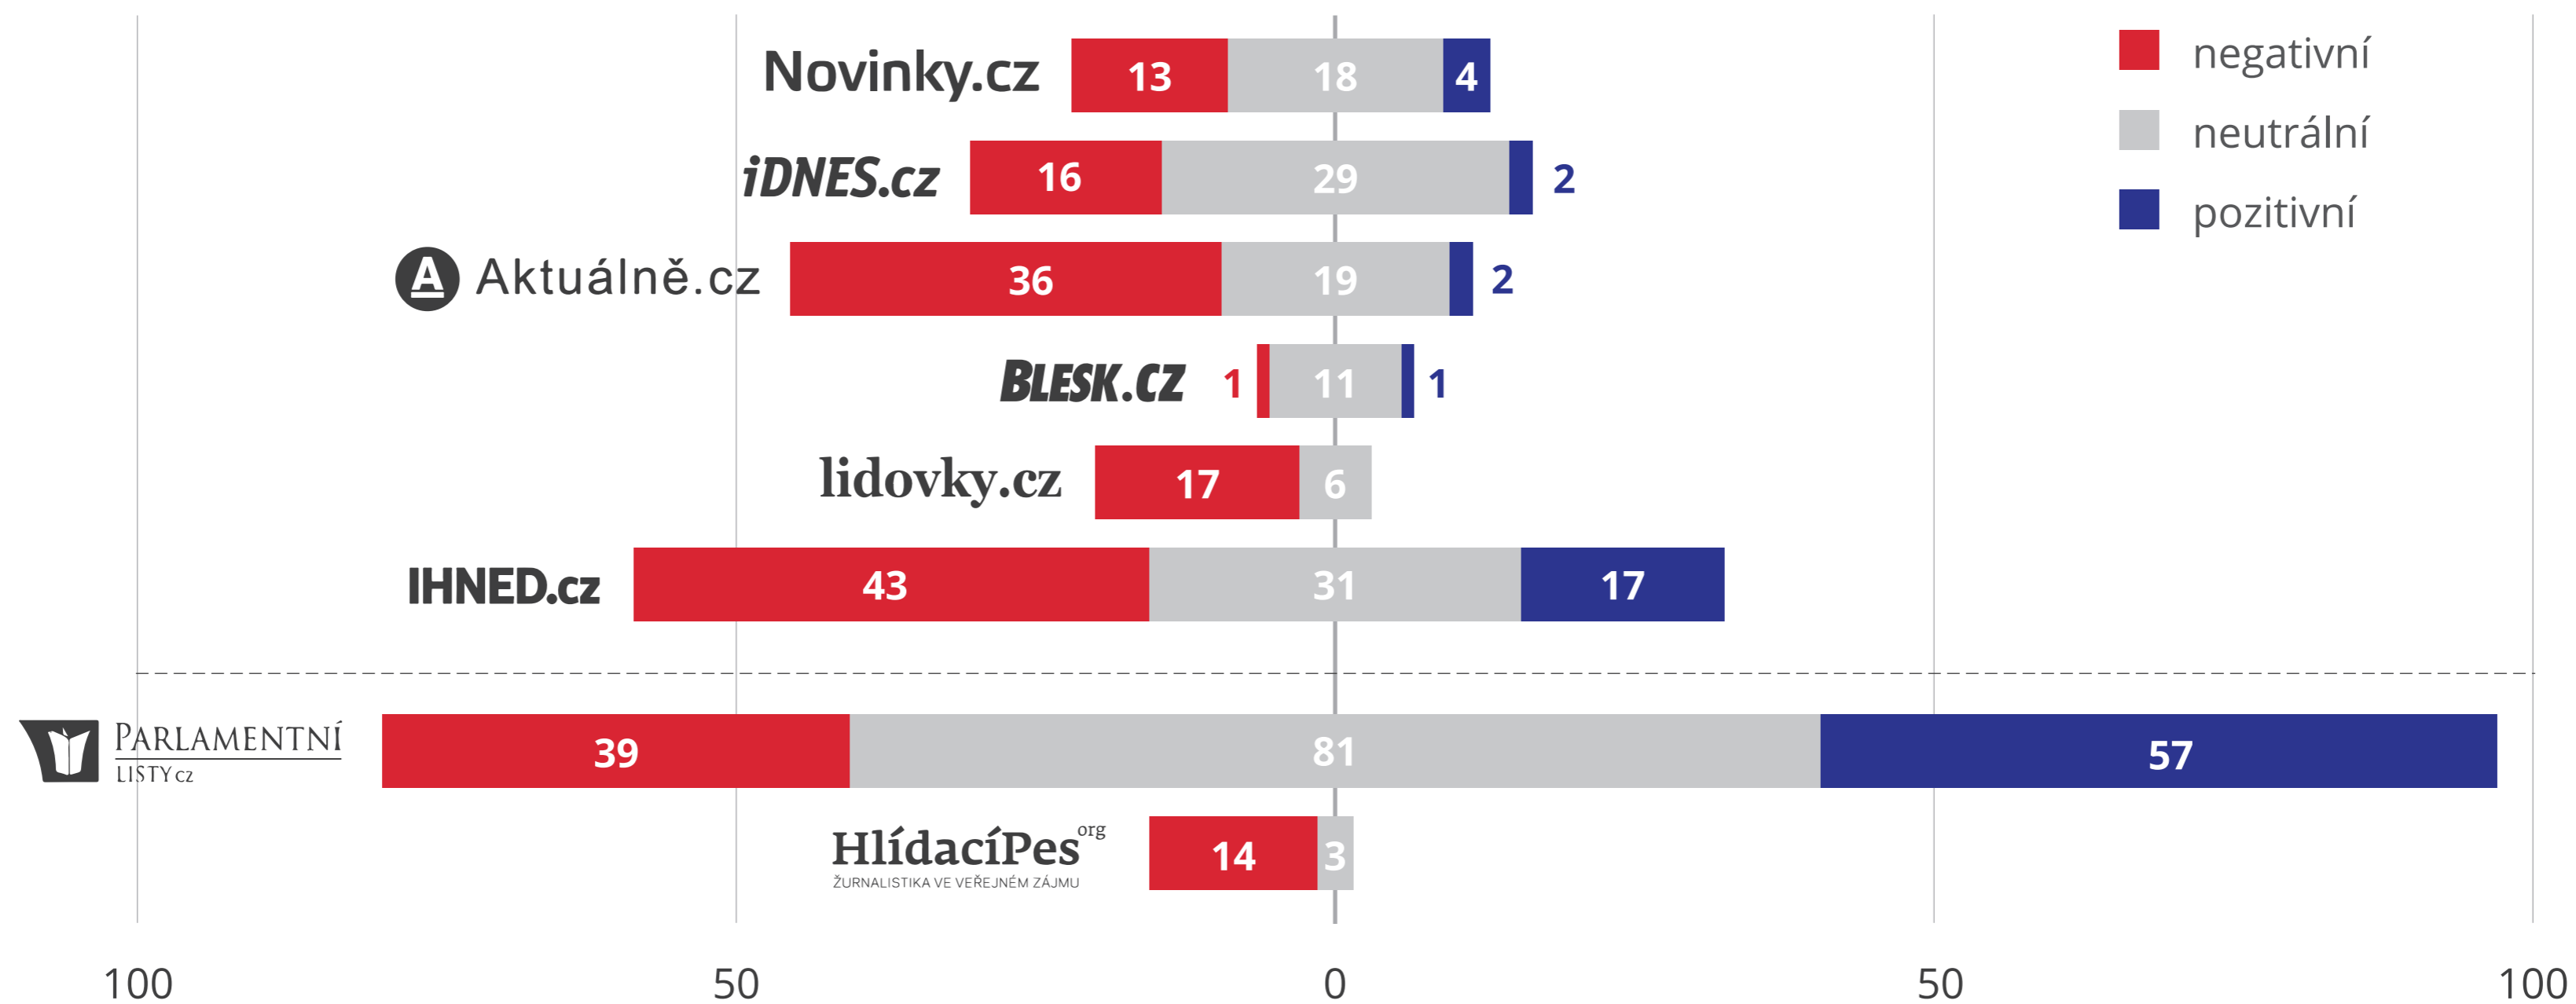

OBRAZ ČÍNY NA ZPRAVODAJSKÝCH SERVERECH

Analýza se zaměřila na nejčtenější zpravodajské servery. Servery www.parlamentnilisty.cz a hlidacipes.org byly zařazeny pro srovnání kvůli své vyhraněnosti ve vztahu k Číně.